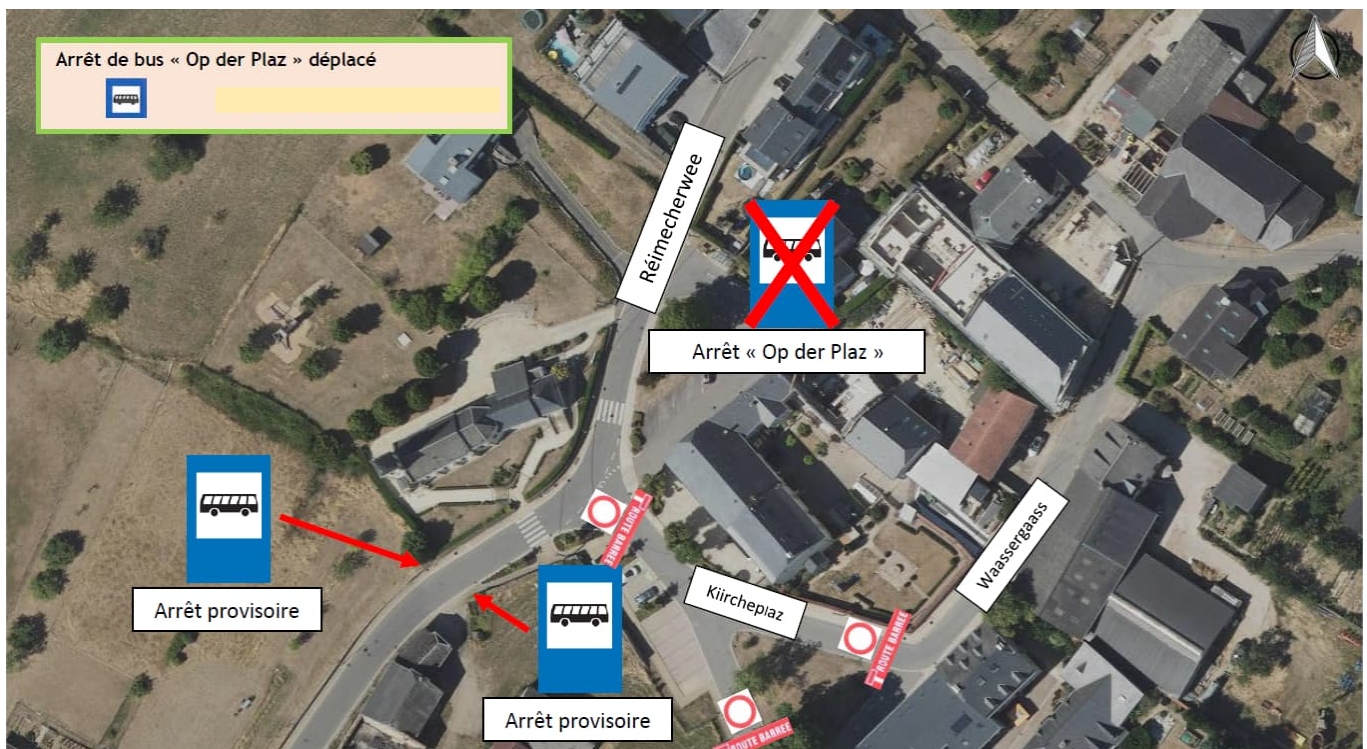

## AVIS Perturbation 2024/480 du 05.06.2024

Objet: Lignes 423, B09, D10, E10, L02 et R02

En raison de travaux, l'arrêt de Welfrange-Op der Plaz sera déplacé selon le croquis en annexe  
du vendredi 14 juin 2024 au mercredi 19 juin 2024 inclus

LE GOUVERNEMENT DU GRAND-DUCHÉ DE LUXEMBOURG  
Ministère de la Mobilité et des Travaux publics  
Administration des transports publics  
Service Transports RGTR

Copies: Gare de Luxembourg.  
Permanence, Service Transports RGTR.  
Exploitant(s) RGTR concerné(s).  
Administration(s) Communale(s) de: Dalheim.